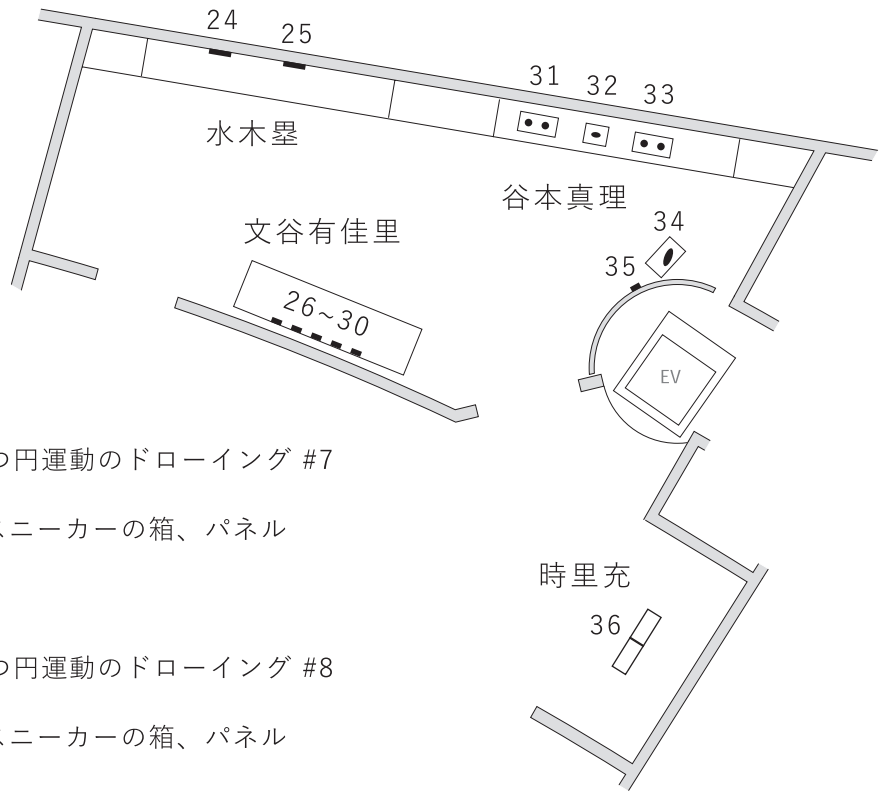

20  
バナナの花  
2022年  
アクリル、新聞紙、デッキテープ、パネル  
1350×900mm

21  
あおい匂い #2  
2022年  
アクリル、新聞紙、デッキテープ、パネル  
273×220mm

22  
あおい匂い #3  
2022年  
アクリル、新聞紙、デッキテープ、パネル  
273×220mm

文谷有佳里  
ガラスドロワーイング

時里充

23  
ハンドメイドムーブメント season1  
大体の事柄は布に覆われてしまっている  
2022年  
Two channel Video 23"30  
サイズ可変

展示室 1 ~ エントランス

水木壘

24  
宙返り鳩 - たくさんの中心点を持つ円運動のドローイング #7  
2021 年  
スワロフスキー、油性マジック、スニーカーの箱、パネル  
700×500mm

25  
宙返り鳩 - たくさんの中心点を持つ円運動のドローイング #8  
2021 年  
スワロフスキー、油性マジック、スニーカーの箱、パネル  
700×500mm

文谷有佳里

26  
drawing 2022.4.25-C  
2022 年  
ペン、紙  
148 × 100mm